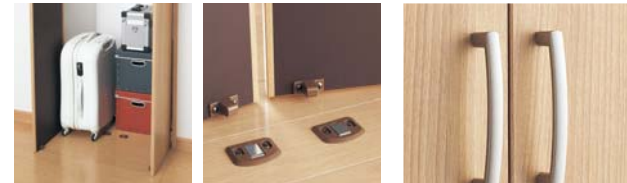

クローゼット扉レセンテ リビエ

※イメージ写真です。

フラットタイプ

4方枠
開け閉め、物の出し入れ、いずれもスムーズにできる
固定&フリーの扉操作。

フローの色に合わせてコーディネートできます。 扉は両端を仮固定しているので折れ開閉が容易です。 ピボット固定

指をはさみにくい設計
2枚折れ戸部分に指をはさみにくいように、
扉や蝶番の形に配慮しました。

形り込み蝶番だから扉と
扉の間に指が入るほど大
きなすき間ができない。
扉の角をカットしてある
ので指をはさみにくい。

●エクセルピュアホワイト柄

収納開き扉 リビエ

※写真はすべてイメージ写真です。

フラットタイプ

設置場所例

下枠バリアフリー対応

下枠がないため、キャスター
付き収納BOXなど、物の出し
入れもしくくなります。
戸当たりは邪魔にならない
薄型形状。

パールシルバー色

フラットタイプ

玄関用収納コンポリア リビエ

※イメージ写真です。

据え置きタイプ コの字プラン 〈フラット〉 ミラー付 W1200mm

天袋ユニット

棚板

靴をみて選びやすく、取り
出しやすい斜め設置が可能。
棚位置は30mmピッチで
調整可能です。
棚板は、取り外して
水洗いできる樹脂製。
パールシルバー色