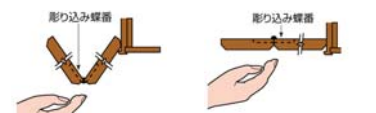

クローゼット扉レセンテ リビエ

※イメージ写真です。

フラットタイプ

4方枠
開け閉め、物の出し入れ、いずれもスムーズにできる
固定&フリーの扉操作。

フローの色に合わせてコーディネートできます。 扉は両端を仮固定しているので折れ開閉が容易です。 ピボット固定

指をはさみにくい設計
2枚折れ戸部分に指をはさみにくいように、
扉や蝶番の形に配慮しました。

形り込み蝶番だから扉と
扉の間に指が入るほど大
きなすき間ができない。
扉の角をカットしてある
ので指をはさみにくい。

●エクセルピュアホワイト柄

収納開き扉 リビエ

※写真はすべてイメージ写真です。

フラットタイプ

設置場所例

下枠バリアフリー対応

下枠がないため、キャスター
付き収納BOXなど、物の出し
入れもしくくなります。
戸当たりは邪魔にならない
薄型形状。

パールシルバー色