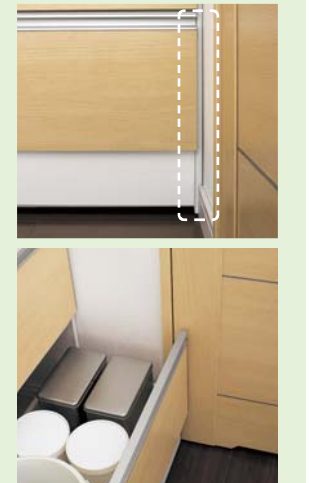

洗面 Dressing CLine W750mm <3面鏡・引出しタイプ>

ミラー

●3面鏡 (蛍光灯照明付/ミドルパネル)

大きめの家電もしまえる「家電収納」。左右の収納部に1つずつコンセントを設置。電動歯ブラシやシェーバーなどを充電しながら収納できます。

※可変トレイは4個付きです。

本体キャビネット

●引出しタイプ

引出しがドア枠に当たらない構造を採用。
(10mmのドア枠まで対応)

ヒーターを使わないから、

電気代ゼロ!

消し忘れの心配不要

吸水コーティングのくもりにくい加工済み。お風呂上がりも、くもりにくい。
(センターミラー部のみ)

※風呂場からの急激な水蒸気がくると、くもる場合があります。

くもり止めヒーターなし

くもって全然見えない従来品

くもり止めヒーター付き

ピンク (鏡面)

●扉柄 タイプE

エクセルライト柄

●扉柄 タイプF

ホワイト

●カウンター

両サイドにはタオル・メイク小物が並べられ、ドレッサー感覚で使えます。一段低くなったウェットエリアには、濡れても大丈夫な洗面小物が置けます。

水に濡れた物を置くのに便利な **ウェットエリア**