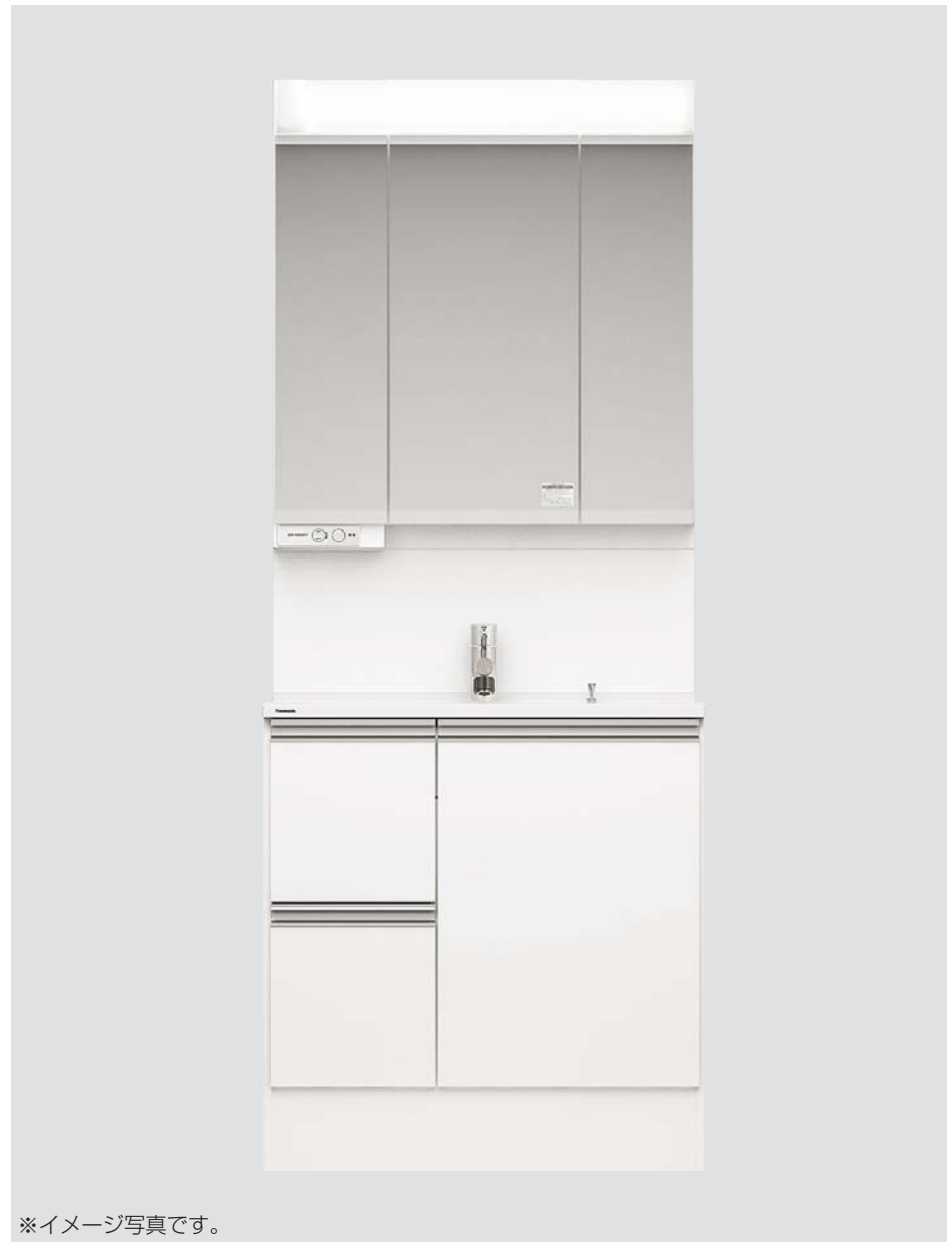

洗面 Dressing CLine W750mm <3面鏡・引出しタイプ>

ミラー

●3面鏡 (蛍光灯照明付/ミドルパネル)

大きめの家電もしまえる「家電収納」。左右の収納部に1つずつコンセントを設置。電動歯ブラシやシェーバーなどを充電しながら収納できます。

※可変トレイは4個付きです。

本体キャビネット

●引出しタイプ

引出しがドア枠に当たらない構造を採用。
(10mmのドア枠まで対応)

ヒーターを使わないから、

電気代ゼロ!

消し忘れの心配不要

吸水コーティングのくもりにくい加工済み。お風呂上がりも、くもりにくい。
(センターミラー部のみ)

※風呂場からの急激な水蒸気がくると、くもる場合があります。

くもり止めヒーターなし

くもって全然見えない従来品

くもり止めヒーター付き

ピンク (鏡面)

●扉柄 タイプE

エクセルライト柄

●扉柄 タイプF

ホワイト

●カウンター

両サイドにはタオル・メイク小物が並べられ、ドレッサー感覚で使えます。一段低くなったウェットエリアには、濡れても大丈夫な洗面小物が置けます。

水に濡れた物を置くのに便利な **ウェットエリア**

水 栓

●マルチシングルレバー洗面

吐水口部分を引き出せば、花瓶の水入れもラクラク。

ボール

掃除しにくかったフチの隙間がない排水口。

髪の毛などのゴミをささっと取り除けるヘアキャッチャー。

継ぎ目や隙間がないカウンター。汚れてもささっと拭くだけ。